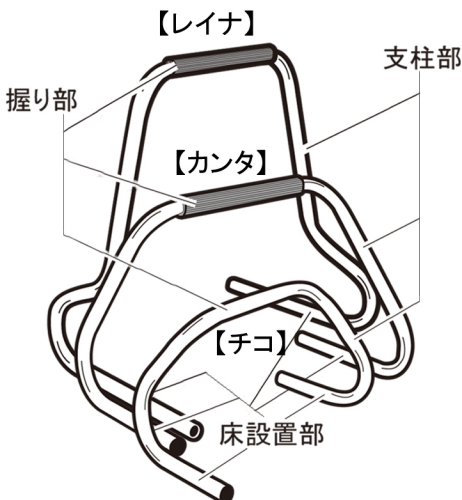

このたびは、「スタンバー Zシリーズ」をお買い求めいただきありがとうございます。
 ご使用前にこの説明書をよく読んで、正しく安全にお使いください。

型式 SBREシリーズ **Stanbar Reina**

【スタンバー-Reina (レイナ)】

この商品はソファ・ベッド・椅子などからの立ち上がりの際に置くだけで使用できる家庭用補助手すりです。

型式 SBZシリーズ **Stanbar Kanta**

【スタンバー-Kanta (カンタ)】

この商品は立ち上がりや座り込みの際に置くだけで使用できる家庭用補助手すりです。

型式 SBCシリーズ **Stanbar Chico**

【スタンバー-Chico (チコ)】

この商品は床からの立ち上がりの際に置くだけで使用できる家庭用補助手すりです。コンパクトで旅行などにも持参できます。

【各部の名称】

ご使用前に・・・

よく読んで正しく安全にご使用ください。

全シリーズ
耐荷重: